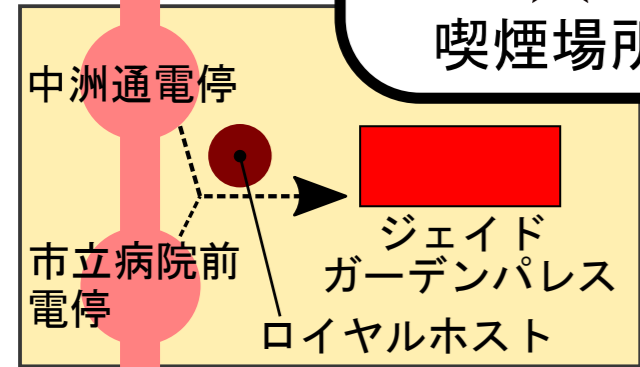

鹿児島中央・天文館方面

公益社団法人化学工学会 第50回秋季大会  
**キャンパスマップ・食事処**

★ 喫煙場所  
○ 広域避難場所  
● AED

唐湊電停  
西門

工学部前電停  
郡元方面

**学習交流プラザ 1階**  
 スタディサポート (書籍文具等売店) 10:00~17:00  
 フードコーナー (188席) 10:00~14:00  
 ライフサポート (食品飲料等売店) 10:00~17:00

**大学会館 1階**  
 ガロア (軽食・喫茶; 59席) 11:30~14:00  
 鹿児島銀行ATM 9:00~20:00  
 ゆうちょ銀行ATM 9:00~19:00

**中央食堂 (638席)**  
 8:00~19:30

※学習交流プラザ 1階の食堂「フードコーナー」は混雑が予想されます  
 ※学外のコンビニ・各種飲食店は東門側に多くあり、他の門の近くは少ないです  
 ※懇親会会場(ジェイドガーデンパレス)は中洲通または市立病院前電停徒歩 3分(挿入図参照) 学会会場から1 km足らずで、徒歩でも行くことができます